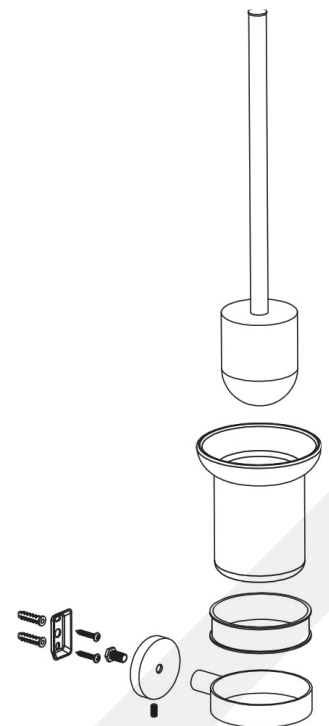

HU
FIESTA WC kefe fali tartóval

- Krómozott felület
- Alapanyag: sárgaréz
- Ragasztó készlettel
- Egyszerű fali szerelés

EN
FIESTA toilet brush & holder

- Chrome plated
- Material: brass
- Fixing set included
- Easy installation

RO
Perie WC cu suport perete **FIESTA**

- Portiune cromată
- Material de bază: cupru
- Cu set de fixare
- Montare simplă perete

RU
ФИЕСТА подвесной ерш

- Хромированная поверхность
- Материал: латунь
- С фиксирующим набором
- Легкость монтажа