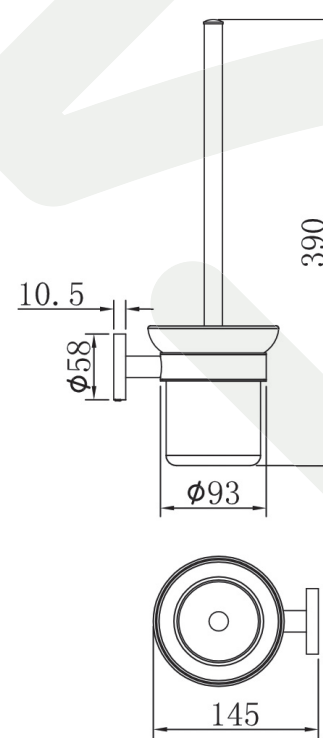

MOFÉM

HU

FIESTA WC kefe fali tartóval

EN

FIESTA toilet brush & holder

RO

Perie WC cu suport perete **FIESTA**

RU

ФИЕСТА подвесной ерш

STRÖHM MOFÉM Zrt.

9200 Mosonmagyaróvár, Terv u. 92.

Teljesítményjelölészet elérhető:

www.mofem.hu/minosegi-tanúsítványok

www.mofem.hu

Fiesta

Fiesta

MOFÉM