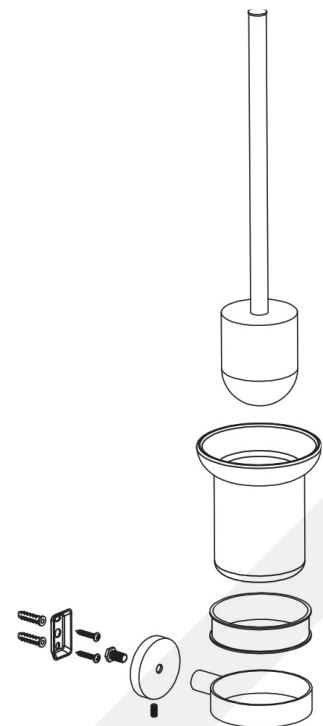

MOFÉM

HU

FIESTA WC kefe fali tartóval

EN

FIESTA toilet brush & holder

RO

Perie WC cu suport perete **FIESTA**

RU

ФИЕСТА подвесной ерш

STRÖHM MOFÉM Zrt.

9200 Mosonmagyaróvár, Terv u. 92.

Teljesítményjelölészet elérhető:

www.mofem.hu/minosegi-tanúsítványok

www.mofem.hu

Fiesta

Fiesta

MOFÉM