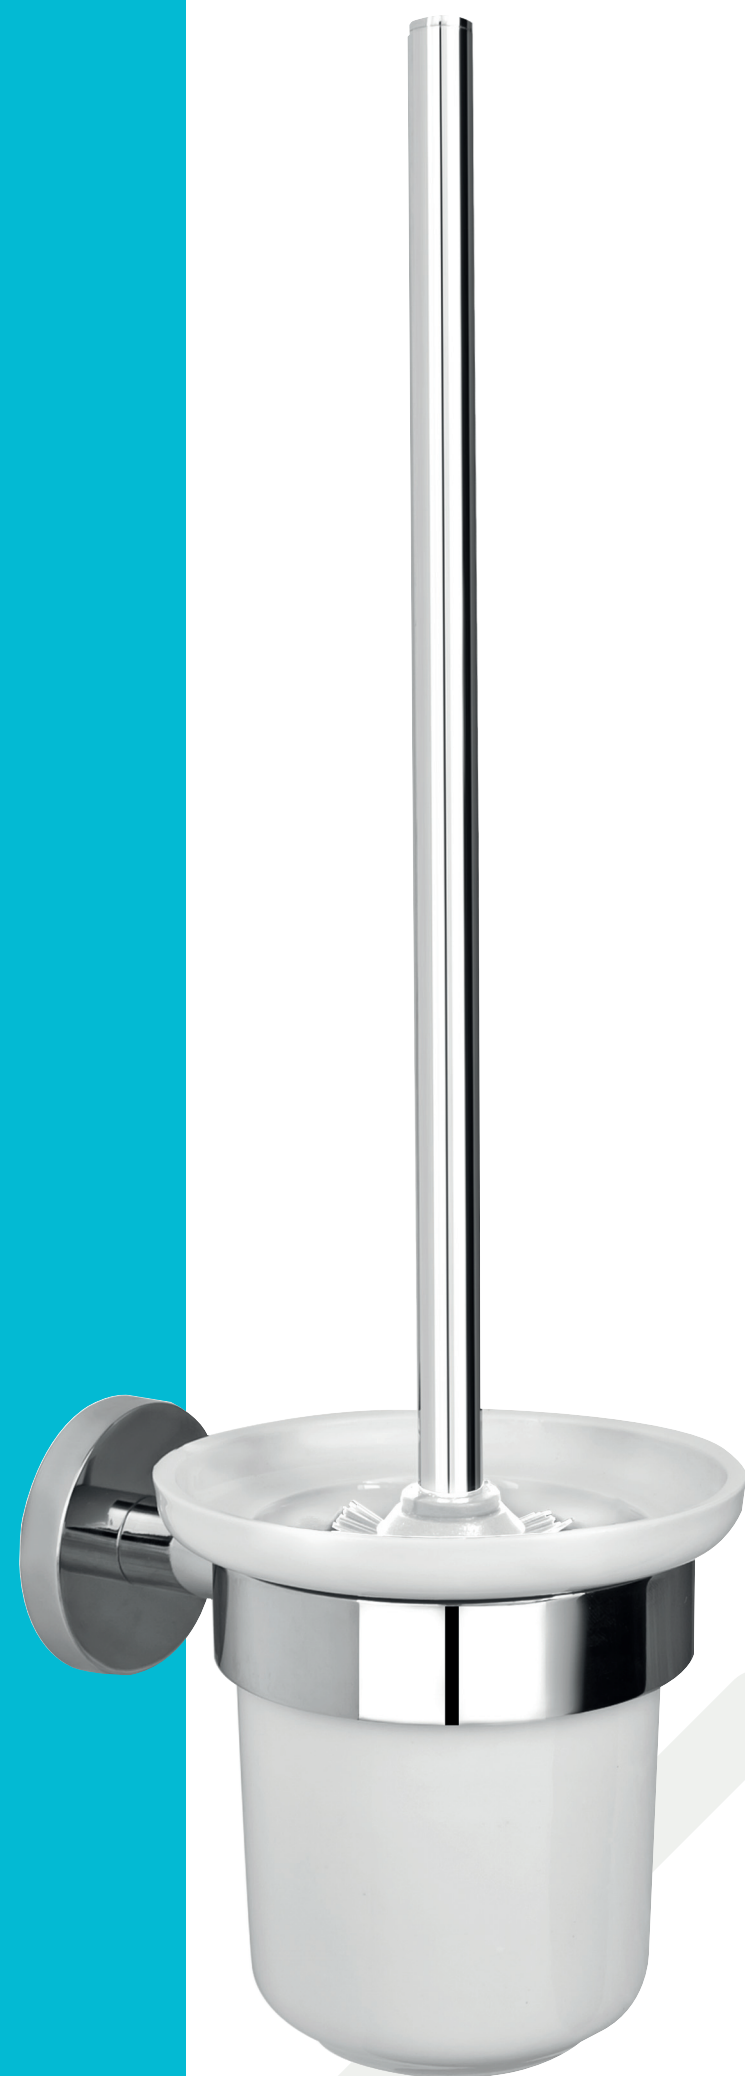

MOFÉM

HU

FIESTA WC kefe fali tartóval

EN

FIESTA toilet brush & holder

RO

Perie WC cu suport perete **FIESTA**

RU

ФИЕСТА подвесной ерш

STRÖHM MOFÉM Zrt.

9200 Mosonmagyaróvár, Terv u. 92.

Teljesítményjelölészet elérhető:

www.mofem.hu/minosegi-tanúsítványok

www.mofem.hu

Fiesta

Fiesta

MOFÉM

MOFÉM

MOFÉM

MOFÉM