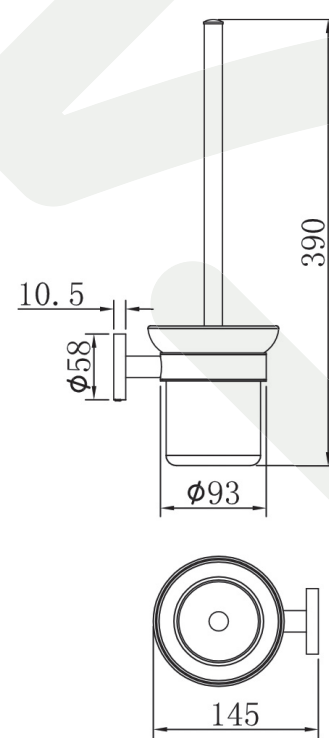

HU
FIESTA WC kefe fali tartóval

- Krómozott felület
- Alapanyag: sárgaréz
- Ragasztó készlettel
- Egyszerű fali szerelés

EN
FIESTA toilet brush & holder

- Chrome plated
- Material: brass
- Fixing set included
- Easy installation

RO
Perie WC cu suport perete **FIESTA**

- Portiune cromată
- Material de bază: cupru
- Cu set de fixare
- Montare simplă perete

RU
ФИЕСТА подвесной ерш

- Хромированная поверхность
- Материал: латунь
- С фиксирующим набором
- Легкость монтажа